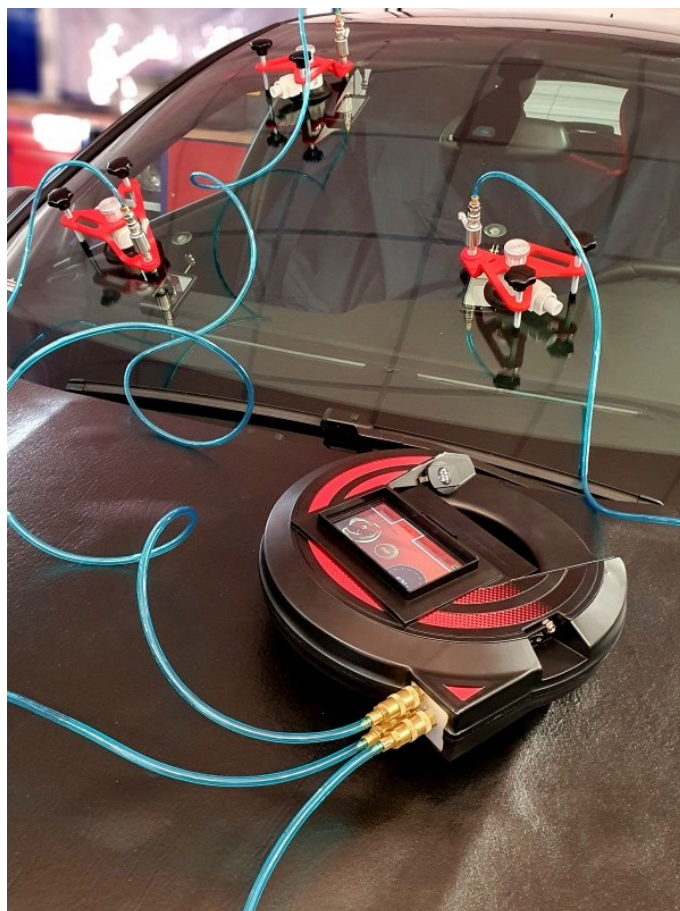

KEM·WAY

Kem-Way Oy
Uhanperäntie 8
90810 Kiviniemi

phone: +358 500 685 782
email: terho.aarela@kem-way.fi
<https://kem-way.fi/>